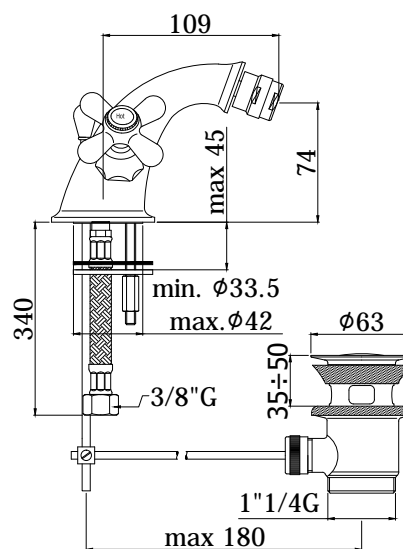

# iris-viola

IMMAGINE PRODOTTO

DISEGNO TECNICO

DESCRIZIONE

Monoforo bidet Retrò completo di:

- aeratore M24x1
- set 2 flessibili inox 3/8"G

ART.

**IRV 125 . . / VLV 125 . .**  
con scarico automatico 1"1/4G